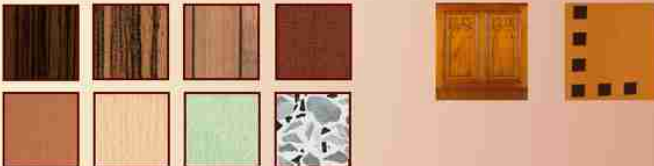

Catering   Kongress - Centren