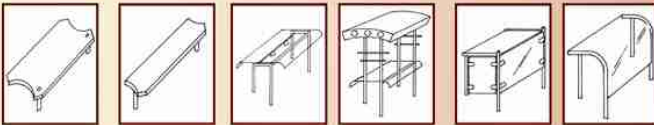

patentiert

- Durch die Modulbauweise können Sie Ihre Räumlichkeiten individuell einrichten.
- Eine Veränderung der Gestaltung und der Platzierung kann neuen Ansprüchen jeder Zeit gerecht werden.

Mobile Einrichtungen für: **Hotel** **Restaurant** **Gaststätten** **Bars**

CAMELEON - FLEXIBILITÄT

Das Cameleon ist eine flexible und verwandlungsfähige Multifunktionstheke. Wie die Glieder einer Kette greifen die patentierten, runden Verbindungselemente ineinander.

- Korpus aus wasserfester Multiplexplatte
- Gestaltung individuell möglich
- Werkstoffkombination Holz / Kunststoff / Metall
- Erweiterungsmöglichkeiten durch Überbauten,
- Hustenschütze und Werbeflächen
- austauschbare Fronten
- flexible Elektroverbindungen
- austauschbare Aufbauten